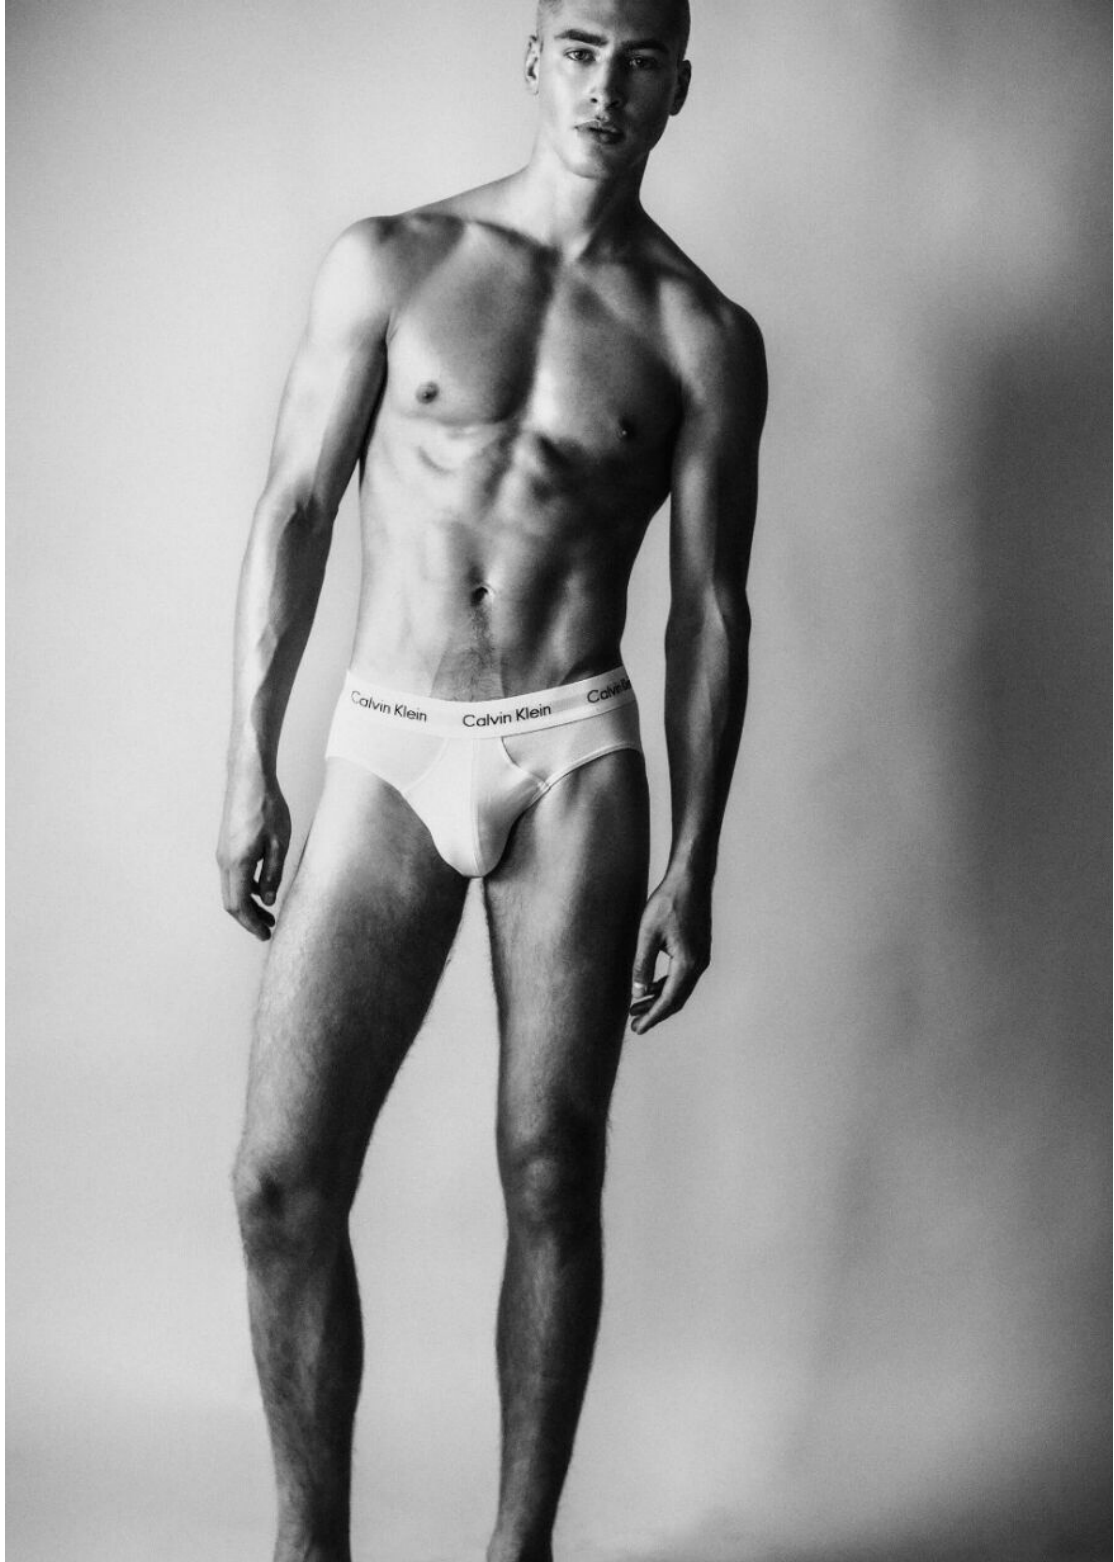

# MAX TURLAND

height 6'2.5 · bust 38" · waist 30.5" · hips 38" · suit 50  
shoes size 45 EU/13.5 US/9.5 UK · hair blonde · eyes green